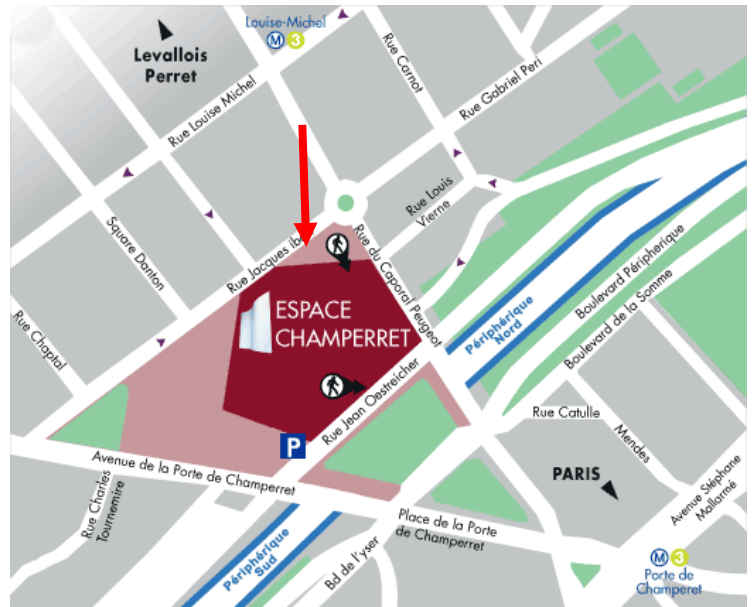

### TRANSPORT EN COMMUN

**BUS** : Lignes 84-92-93-163-164-165-PC1-PC3

**METRO** : Ligne N° 3 – Station Porte de Champerret ou Louise Michel.

**RER** : Ligne C – Station Pereire-Levallois

**VELIB** : 6 rue Jean Oestreicher – 75017 Paris

### ACCES VOITURE

**SORTIE PERIPHERIQUE** : Porte de Champerret - Boulevard de l'Yser - Boulevard de la Porte de Champerret.

Accès direct au parking de 1500 places par le périphérique nord et sud.

**AUTOLIB** : 28 av. de la Porte de Villiers, 75017 Paris - 97 boulevard Berthier, 75017 Paris

**STATIONS DE TAXI** : Place de la Porte de Champerret – 75017 Paris